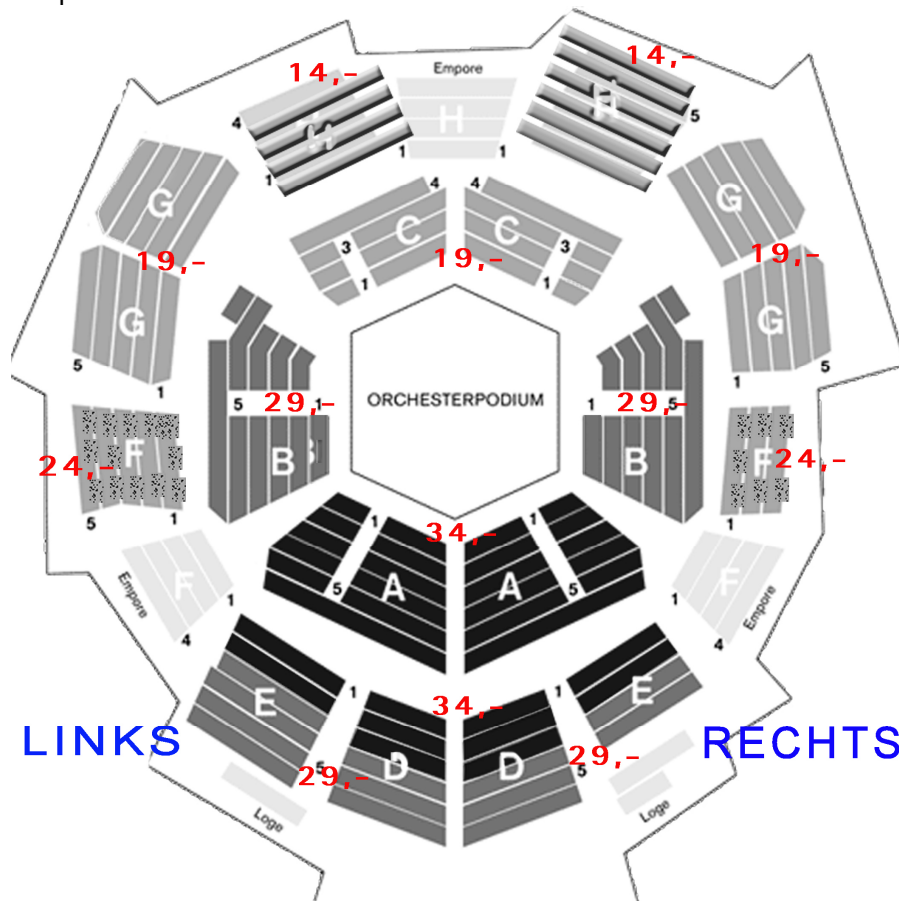

Kartenverkauf für Bach, Luther-Kantaten 29.10.2017

Berliner Figuralchor

Senatsverwaltung
für Kultur und Europa

berlin Berlin

berlinerfiguralchor

Sitzplan + Preise für den Kammermusiksaal der Philharmonie:

Originalpreise /
Ermäßigungen:

34,- EUR

Block A, [komplett]
Block D, Reihen 1-3
Block E, Reihen 1-2

29,- EUR

Block B, [komplett]
Block D, Reihen 4-6
Block E, Reihen 3-6
[bzw. -4, rechts]

24,- EUR

Block F

19,- EUR

Block G
Block C

14,- EUR

Block H

Kinder/Schüler
auf allen Plätzen 8,- /

keine weiteren
Ermäßigungen

Kontakt:

Gisa Albach * Plüschowstr. 7 * D-14163 Berlin

Telefon: +49 - 30 - 80 90 80 70

* albach@berlinbaroque.de